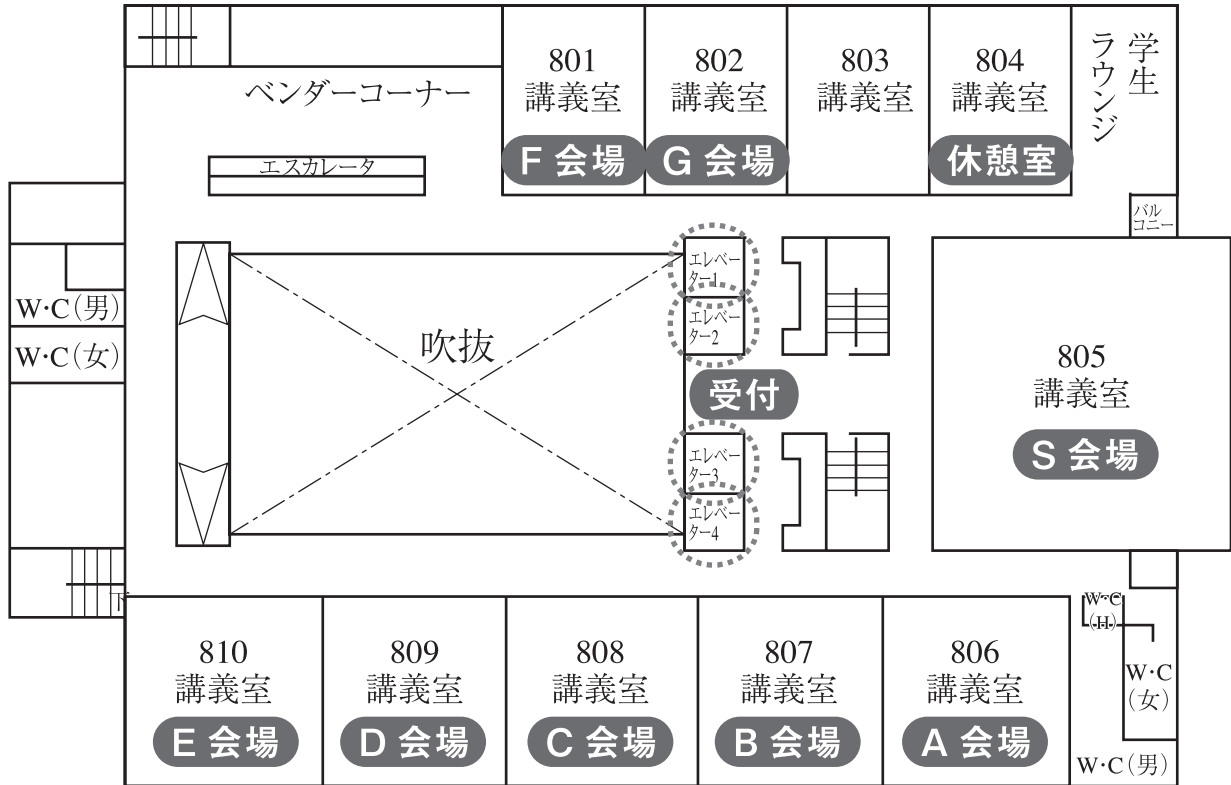

# 会場地図

## 8階

S会場：企業セミナー，特別講演，理事会セッション，ネットワーキング会場  
 A～G会場：一般発表，オーガナイズド・セッション (OS) 会場

## 2階

## 1階

エレベーターで各会場のフロアまで移動できます