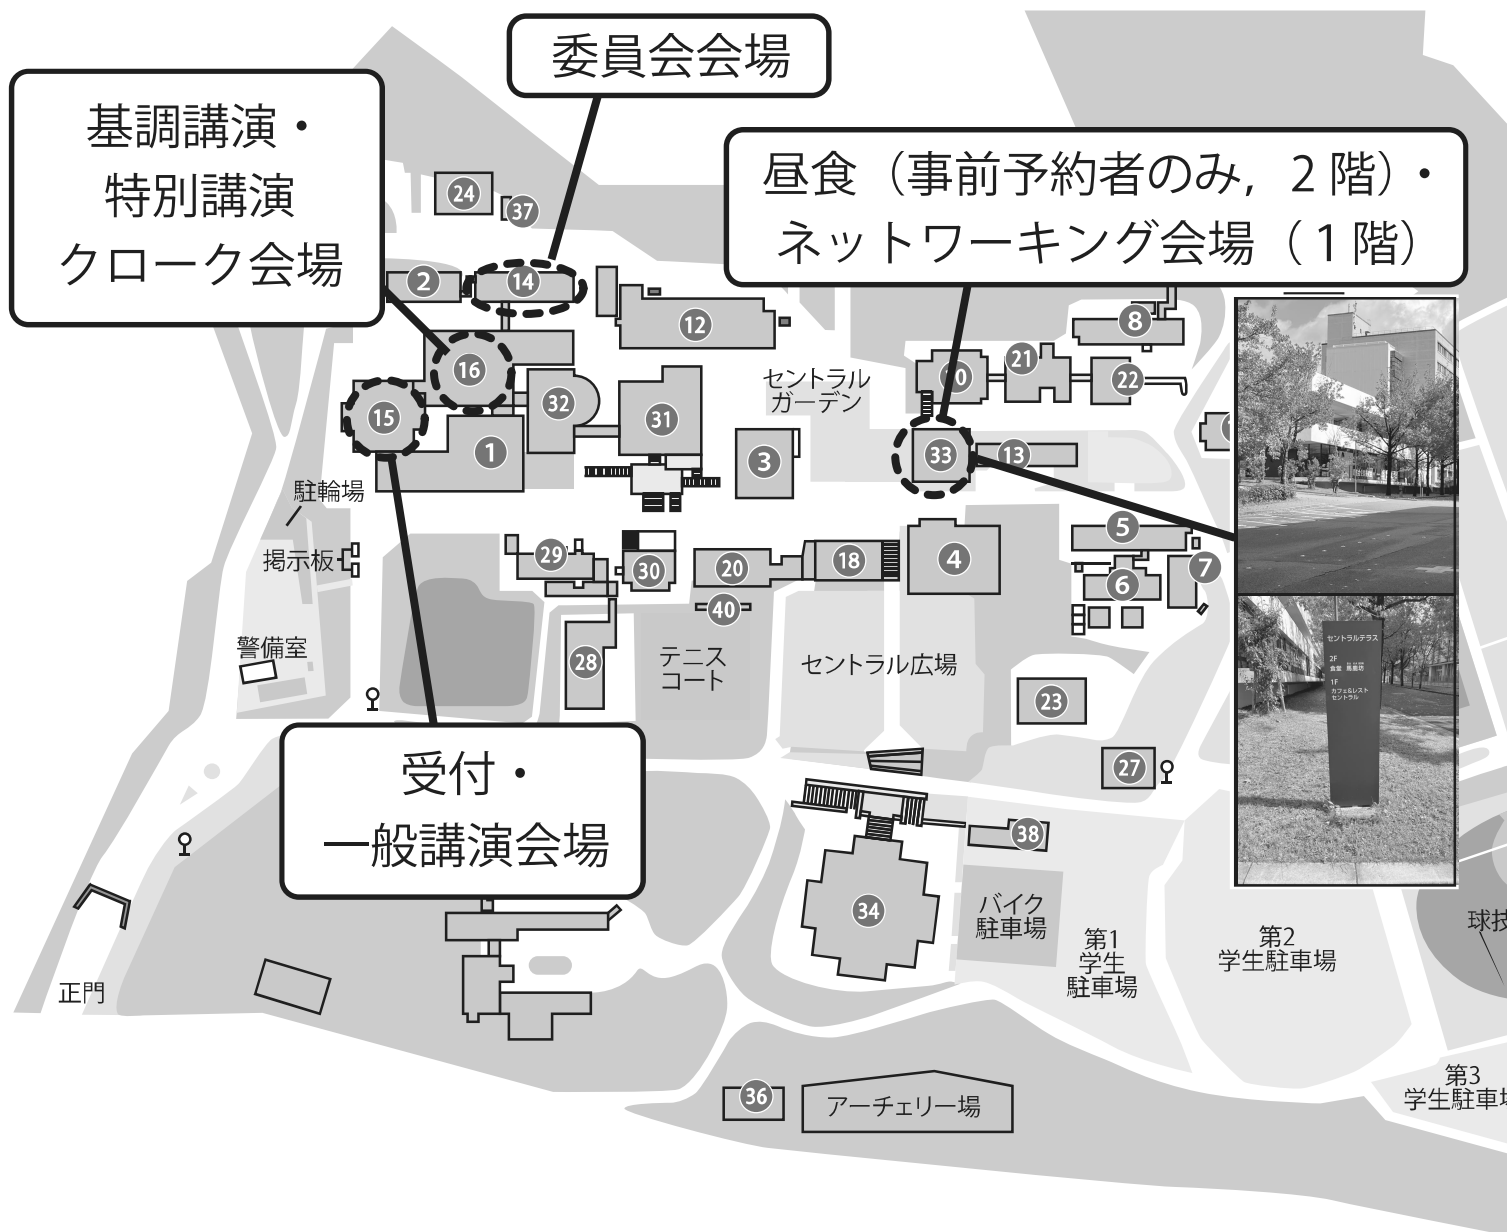

# キャンパスマップ

- |              |             |              |               |
|--------------|-------------|--------------|---------------|
| ① 1号館        | ⑫ 7号館       | ⑳ 総合技術研究所    | ㉓ セントラルテラス    |
| ② 1号館別館      | ⑬ 8号館       | ㉔ 耐震実験センター   | ㉔ 鉦徳館(講堂兼体育館) |
| ③ 2号館実験棟     | ⑭ 9号館       | ㉕ 振動実験棟      | ㉕ 総合運動場管理棟    |
| ④ 新2号館       | ⑮ 10号館      | ㉖ 地域防災研究センター | ㉖ 小体育館        |
| ⑤ 3号館        | ⑯ 10号館・旧1号館 | ㉗ エコ電力研究センター | ㉗ 第3クラブハウス    |
| ⑥ 3号館別館      | ⑰ 11号館      | ㉘ 本部棟        | ㉘ 第4クラブハウス    |
| ⑦ バイオ環境化学実験棟 | ⑱ 12号館      | ㉙ 第1本部棟      | ㉙ 第5クラブハウス    |
| ⑧ 4号館        | ⑲ 13号館      | ㉚ 第2本部棟      | ㉚ 庭球場管理ハウス    |
| ⑨ 4号館別館      | ㉑ 図書館       | ㉛ 愛和会館       |               |
| ⑩ 5号館講義実験棟   | ㉒ 計算センター    | ㉜ AITプラザ     |               |
| ⑪ 6号館        | ㉓ 情報教育センター  |              |               |