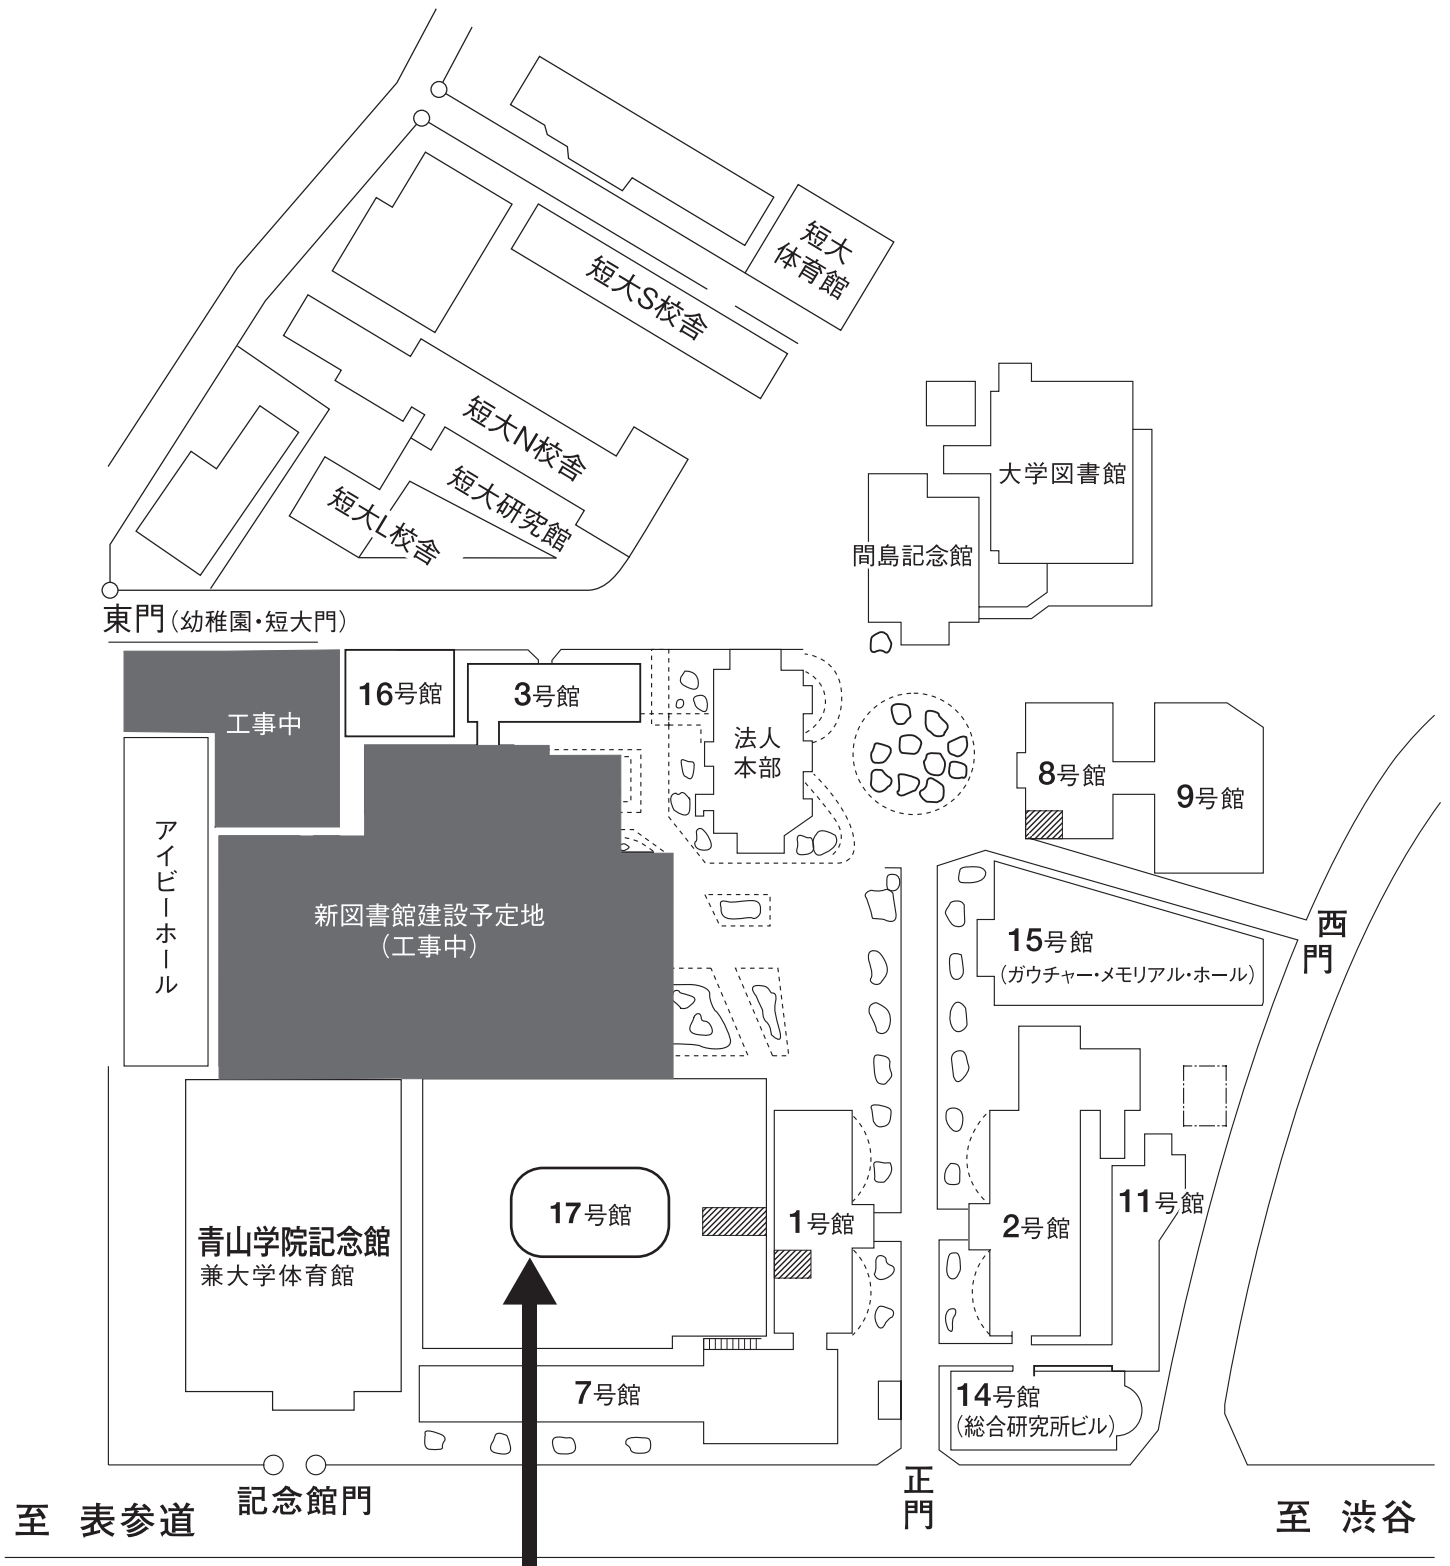

キャンパスマップ

6月3日 (土) : 17号館 5階

6月4日 (日) : 17号館 3階

懇親会会場 : 17号館 1階

※ 1日目と2日目で会場が異なりますのでご注意ください