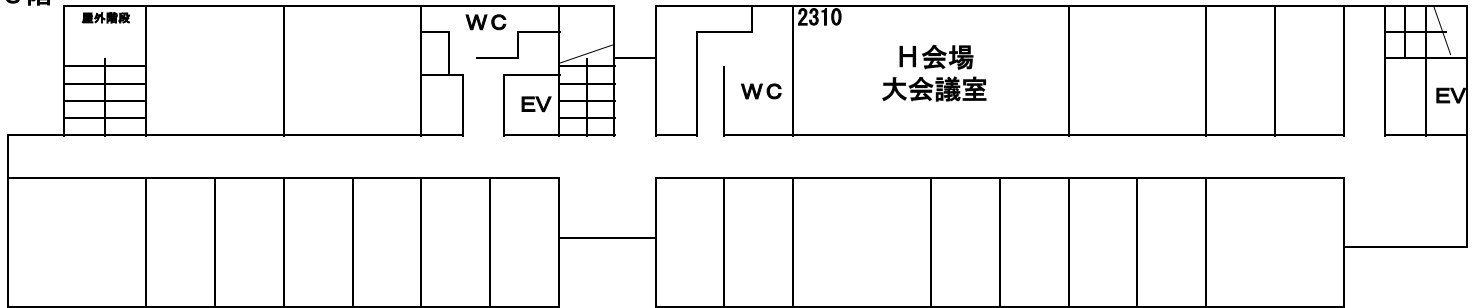

情報学部 2号館教室配置図

情報学部 2号館 (B~H会場)

A会場は、東側の共通講義棟1階です
 (建物位置は、浜松キャンパス建物配置図ご参照。なお共通講義棟は各階1教室の建物です。)

3階

2階

1階