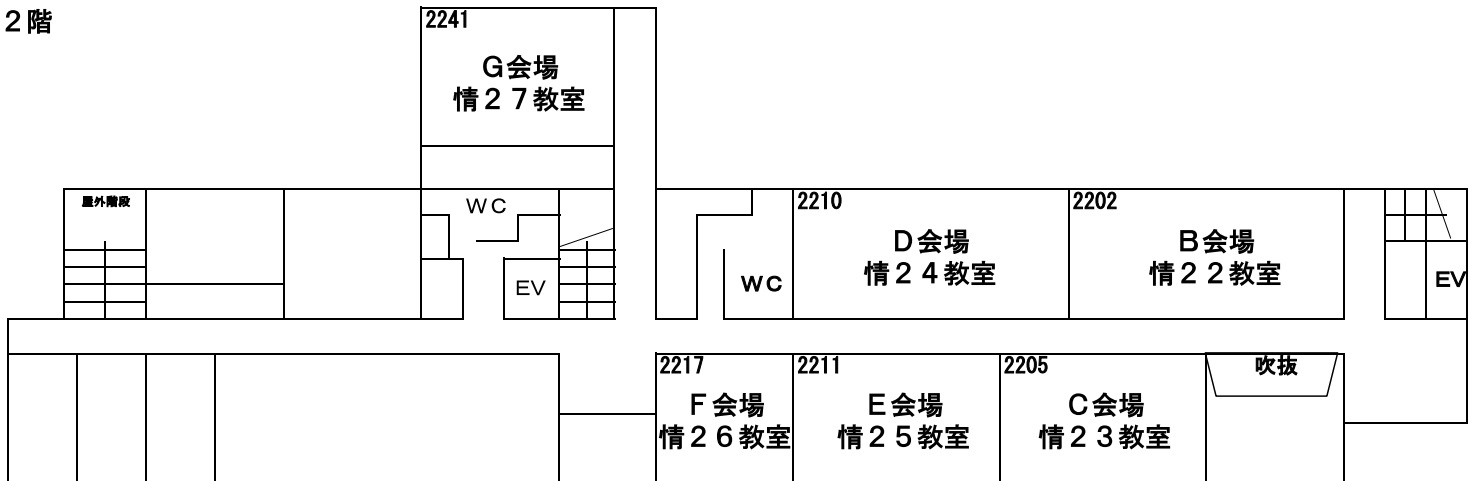

情報学部 2号館教室配置図

情報学部 2号館 (B~H会場)

A会場は、東側の共通講義棟1階です
 (建物位置は、浜松キャンパス建物配置図ご参照。なお共通講義棟は各階1教室の建物です。)

3階

2階

1階