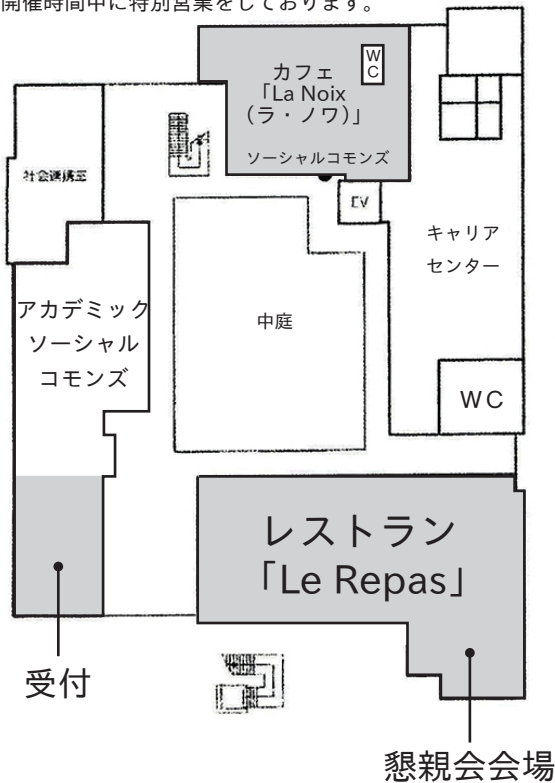

松山大学 樋又キャンパス 教室配置図

3階

4階

1階

※カフェ「La Noix (ラ・ノワ)」は
学会開催時間中に特別営業をしております。

2階

- 11/8 (金) 午後：理事会会場
- 11/9 (土) 午前：A会場
- 11/9 (土) 午後：統一論題会場
- 11/10 (日) 午前：A会場