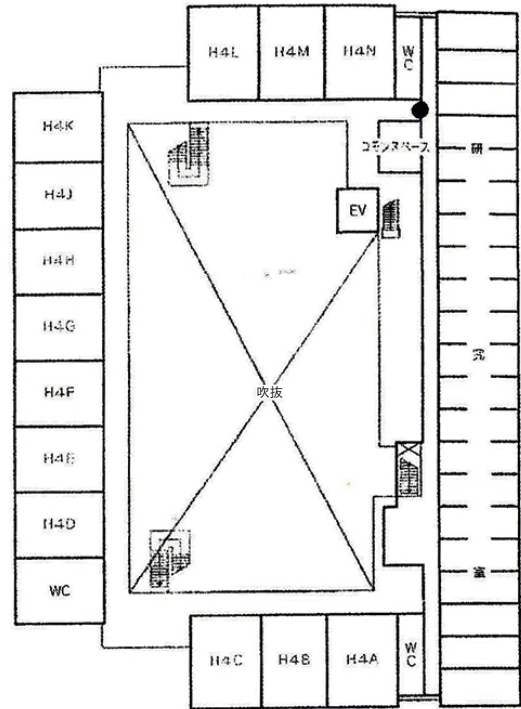

松山大学 樋又キャンパス 教室配置図

3階

4階

1階

※カフェ「La Noix (ラ・ノワ)」は
学会開催時間中に特別営業をしております。

2階

- 11/8 (金) 午後：理事会会場
- 11/9 (土) 午前：A会場
- 11/9 (土) 午後：統一論題会場
- 11/10 (日) 午前：A会場