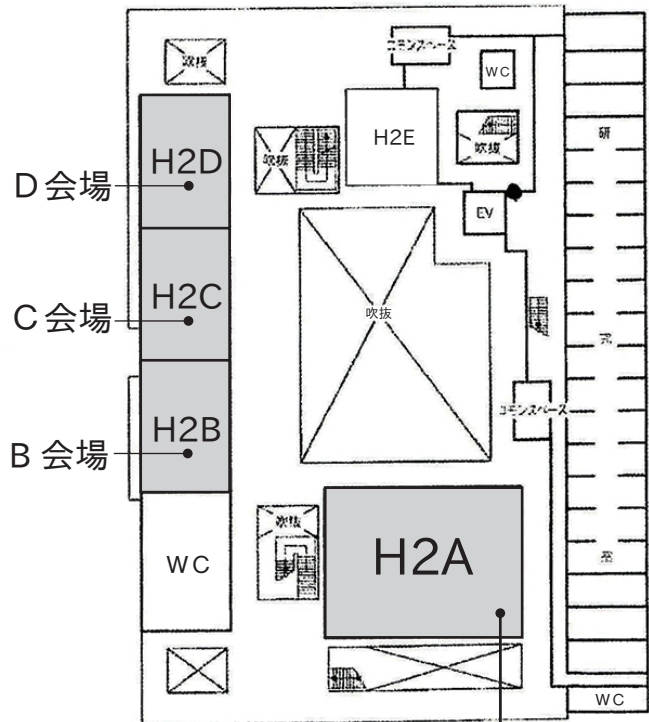

松山大学 樋又キャンパス 教室配置図

3階

4階

1階

※カフェ「La Noix (ラ・ノワ)」は
学会開催時間中に特別営業をしております。

2階

- 11/8 (金) 午後：理事会会場
- 11/9 (土) 午前：A会場
- 11/9 (土) 午後：統一論題会場
- 11/10 (日) 午前：A会場