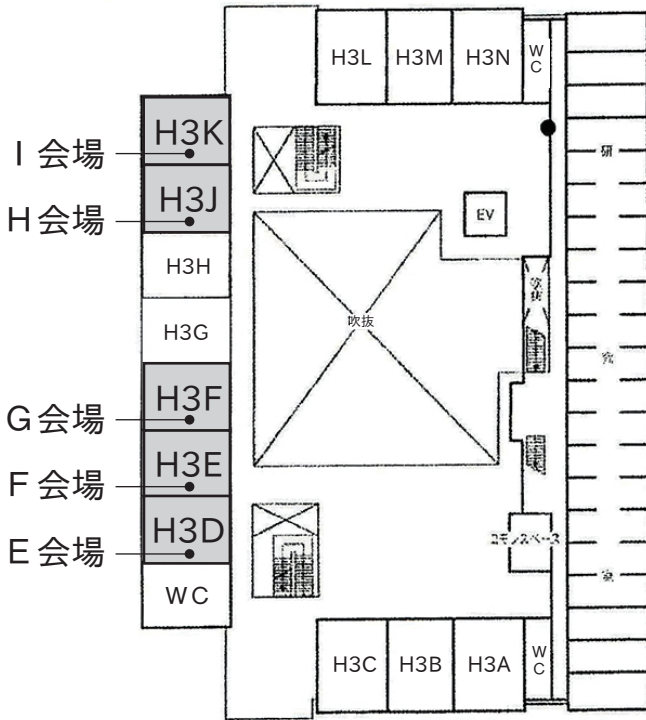

松山大学 樋又キャンパス 教室配置図

3階

4階

1階

※カフェ「La Noix (ラ・ノワ)」は
学会開催時間中に特別営業をしております。

2階

- 11/8 (金) 午後：理事会会場
- 11/9 (土) 午前：A会場
- 11/9 (土) 午後：統一論題会場
- 11/10 (日) 午前：A会場